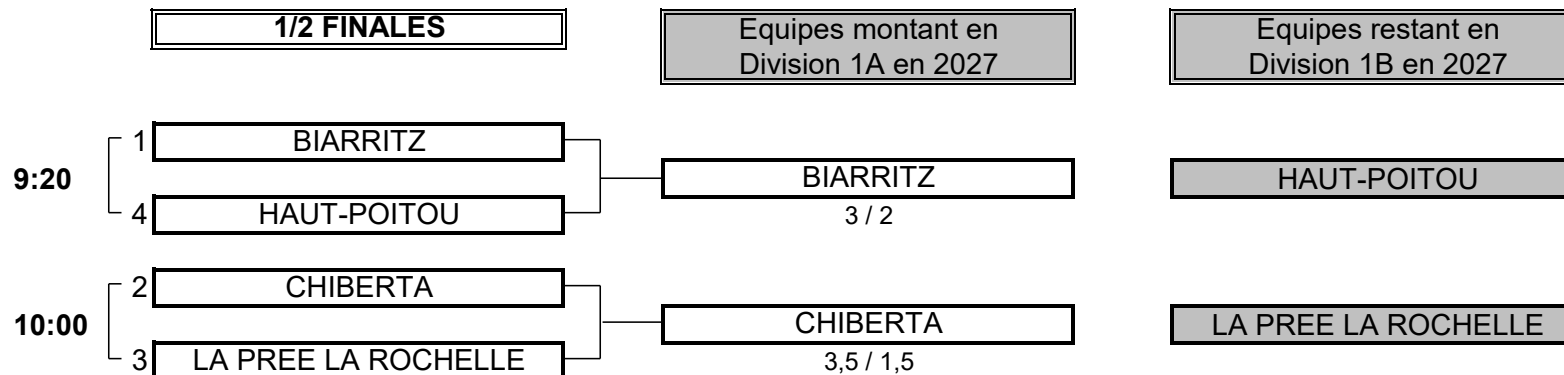

Classement Final : **5**

Total des 2 Tours: **819** **412**

407

CHAMPIONNAT DE NOUVELLE AQUITAINE PAR ÉQUIPES 2026

1ère DIVISION "B" MESSIEURS

Du 24 au 26 Avril - Golf du HAUT-POITOU

PHASE FINALE MATCH PLAY