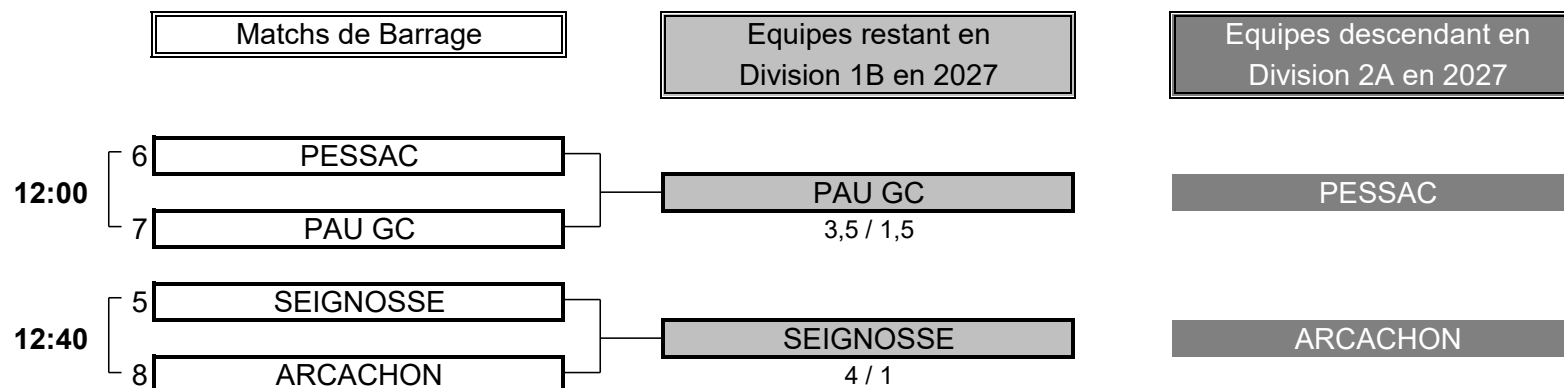

Classement Final : **5**

Total des 2 Tours: **819** **412**

407

CHAMPIONNAT DE NOUVELLE AQUITAINE PAR ÉQUIPES 2026

1ère DIVISION "B" MESSIEURS

Du 24 au 26 Avril - Golf du HAUT-POITOU

PHASE FINALE MATCH PLAY

BARRAGES

CHAMPIONNAT DE NOUVELLE AQUITAINE PAR ÉQUIPES 2026
1ère DIVISION "B" MESSIEURS
 Du 24 au 26 Avril - Golf du HAUT-POITOU

1/2 FINALE N°1

CLUB: BIARRITZ		CLUB: HAUT-POITOU			
EQUIPIERS		FOURSOMES		EQUIPIERS	
Heures		Points	Score	Points	
9:20	LABAIGT Victor -0,4	0	2/1	1	LAZUROWICZ Xavier -0,5
	VOLPE Frédéric 0,6				HURTEAU Xavier 6
EQUIPIERS		SIMPLES		EQUIPIERS	
Heures		Points	Score	Points	
9:28	BAUDUIN Youri -0,2	0	1UP	1	CHAIGNEAU-GIRONNET Mathieu -2,2
9:35	CORDONNIER Tom -2,2	1	2/1	0	SEBTI Clement 4,2
9:42	ELISSALDE Thomas -2,7	1	6/5	0	MONTOUX Bastien 5,2
9:49	CASTAGNET Edouard -1	1	18	0	GUILBAUD Hector 1,3
		3	TOTAL POINTS	2	
Résultat final: BIARRITZ bat HAUT-POITOU					