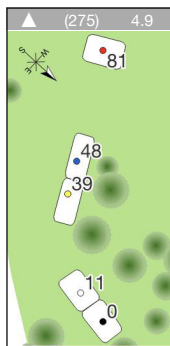

16
Par 5
Hcp 12
498 M

Votre Pub Ici

Contactez Matteo : pub@MagellanGolf.com

Dans la vie, rien ne dépasse le golf en exigence. Ce sont ces contraintes qui rendent le golf si passionnant (Arnold Hautain)

17
Par 3
Hcp 14
166 M