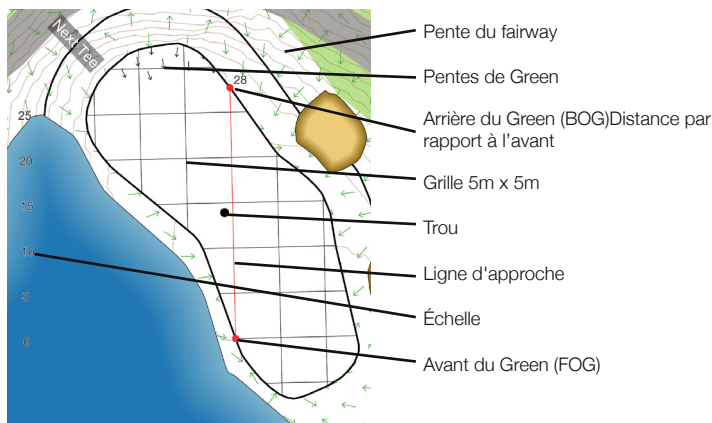

CARTE DU PARCOURS

Trou	Distance	Slope	Sss
●	5391	121	69.0
●	5083	118	67.2
○	5391	121	69.0

LÉGENDE

Retrouvez plus de détails sur MagellanGolf.com section Comment faire

Symboles

Bunker

Pentes

Arbres

Eau

•14 Distance depuis le départ

•80 Distance jusqu'à l'avant du green

•28 Arrière du green
Distance depuis l'avant du

• Avant du Green

←36→ Largeur du Fairway

138 Distance entre le centre de l'arc de fairway et l'avant du green

200 Distance à partir du numéro du départ. Distance dans la couleur

— Ligne allant du tee au centre de Fairway

▲ Élévation

↻ Boussole

Détail du Green

Votre Pub Ici

Contactez Matteo : pub@MagellanGolf.com

Détail du fairway