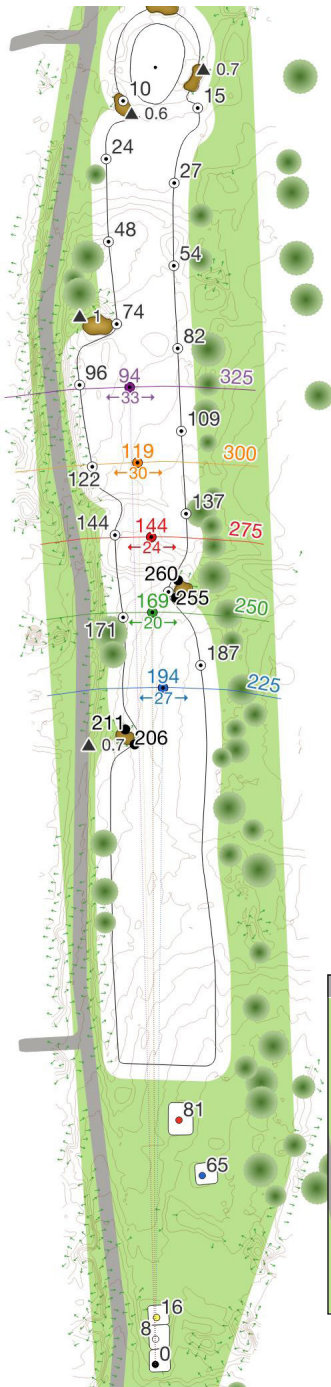

3
Par 5
Hcp 15
436 M