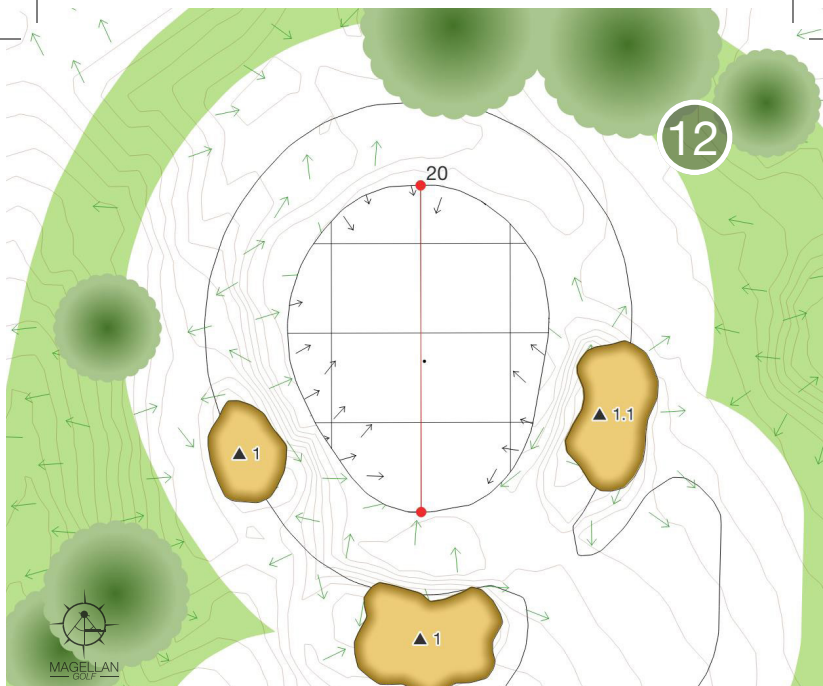

Oubliez vos adversaires. Jouez toujours contre le par (Sam Snead)

11
Par 4
Hcp 6
340 M

Votre Pub Ici

Contactez Matteo : pub@MagellanGolf.com

Le golf est un jeu tellement psychologique et mental que le moindre faux pas peut vous faire perdre de vue ce que vous essayez d'accomplir (Lee Westwood)