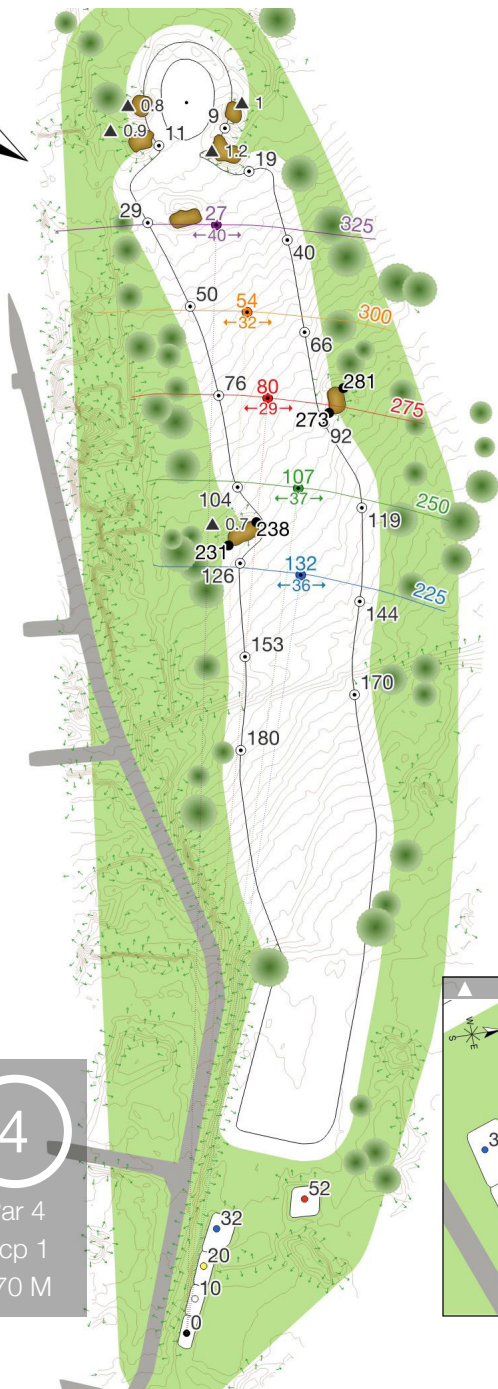

4
Par 4
Hcp 1
370 M