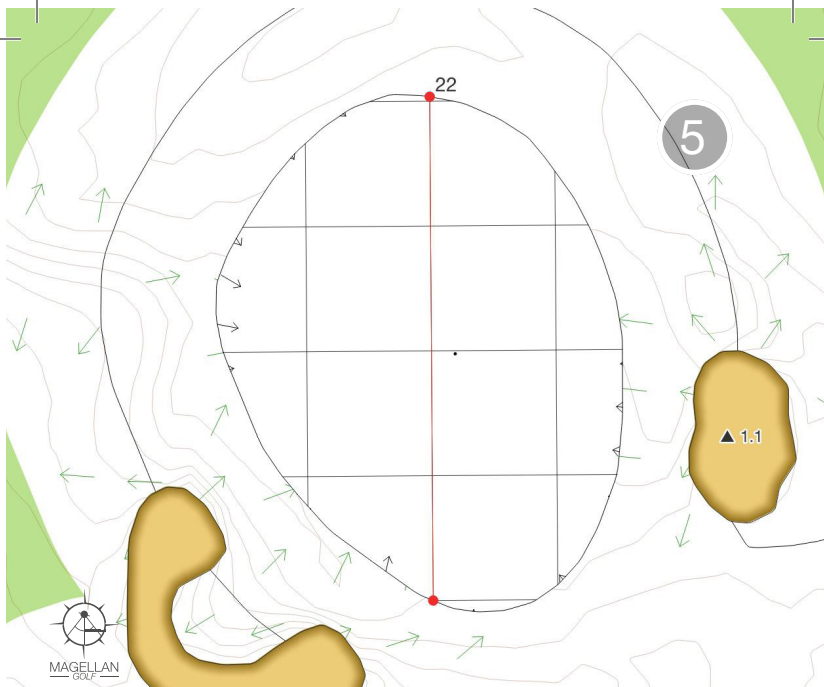

Votre Pub Ici

Contactez Matteo : pub@MagellanGolf.com

La répétition mentale est tout aussi importante que la répétition physique (Phil Mickelson)