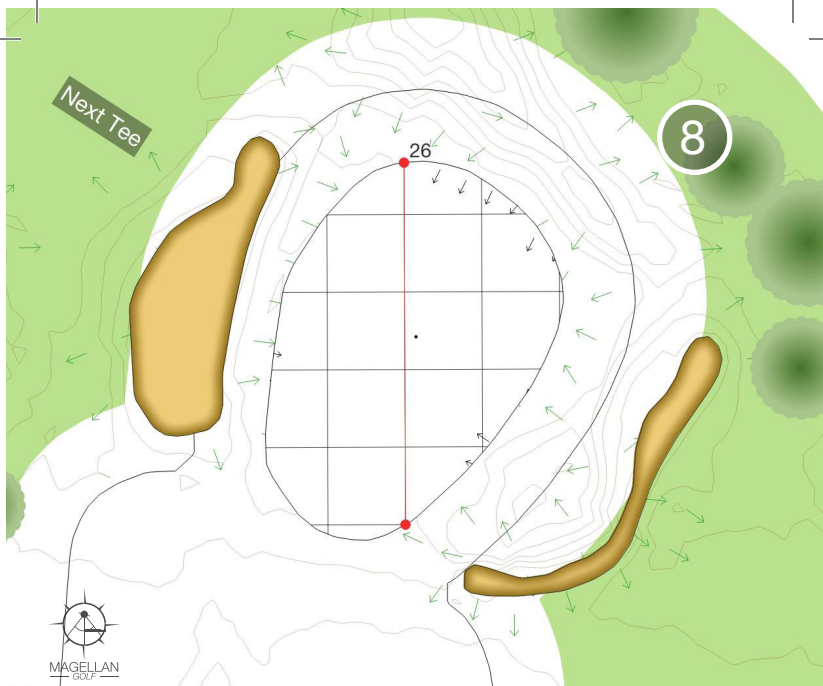

Votre Pub Ici

Contactez Matteo : pub@MagellanGolf.com

La confiance est l'une des qualités les plus importantes du jeu du golf. Avec la confiance, vous avez l'impression que vous et votre club de golf êtes des partenaires dansant comme un seul. Sans confiance, vous avez l'impression que vous et votre club de golf êtes sur les côtés opposés d'un bras de fer. (Dr. Joseph Parent)