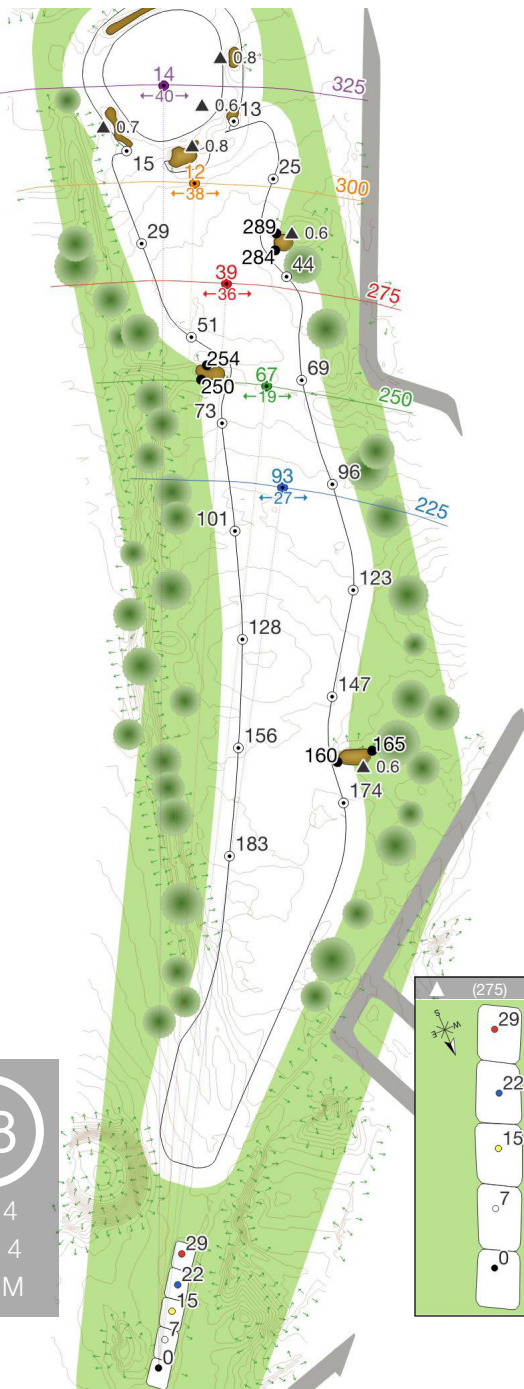

CARTE DU PARCOURS

Trou	Distance	Slope	Sss
●	5391	121	69.0
●	5083	118	67.2
○	5391	121	69.0

LÉGENDE

Retrouvez plus de détails sur MagellanGolf.com section Comment faire

Symboles

Bunker

Pentes

Arbres

Détail du Tee Box

Votre Pub Ici

Contactez Matteo : pub@MagellanGolf.com

CARTE DE SCORE

Trou	Par	Hcp	●	●	●	Regul	Putt	Score
1	5	7	462	443	462			
2	3	5	176	165	176			
3	5	15	436	423	436			
4	4	1	370	348	370			
5	3	11	152	142	152			
6	4	9	317	312	317			
7	4	13	354	337	354			
8	3	3	203	193	203			
9	4	17	292	281	292			
In	34		2751	2635				
10	4	10	325	304	325			
11	4	6	340	311	340			
12	3	8	123	115	123			
13	4	16	325	306	325			
14	3	18	114	109	114			
15	4	2	400	363	400			
16	5	12	498	450	498			
17	3	14	166	161	166			
18	4	4	349	329	349			
Out	35		2640	2448	2640			
T	69		5391	5083	5391			

21
22
11
0
10

(pin) -3.2
22
11
0

Votre Pub Ici

Contactez Matteo : pub@MagellanGolf.com

Le golf est une agréable promenade gâchée par une petite balle blanche (Mark Twain)

18
Par 4
Hcp 4
349 M

PRESENTATION

En 1888 le golf de Biarritz le Phare accueillait déjà ses premiers joueurs. Cent ans plus tard, le Centre de Formation d'Ilbarritz, complexe unique en Europe par la beauté de son site et son niveau technique, voit le jour à son tour.