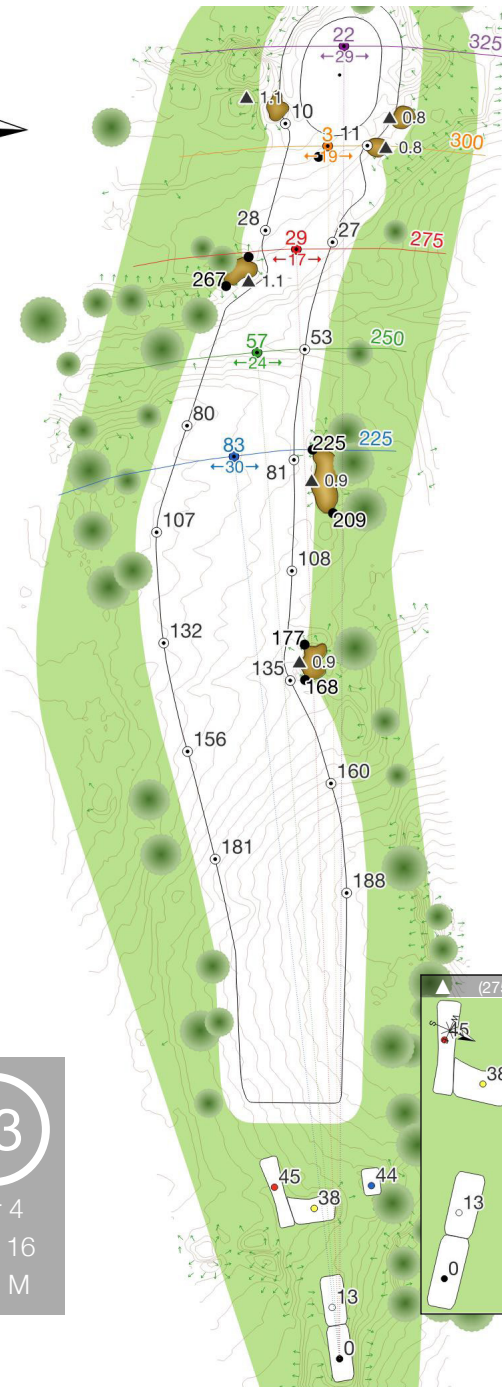

13
Par 4
Hcp 16
325 M