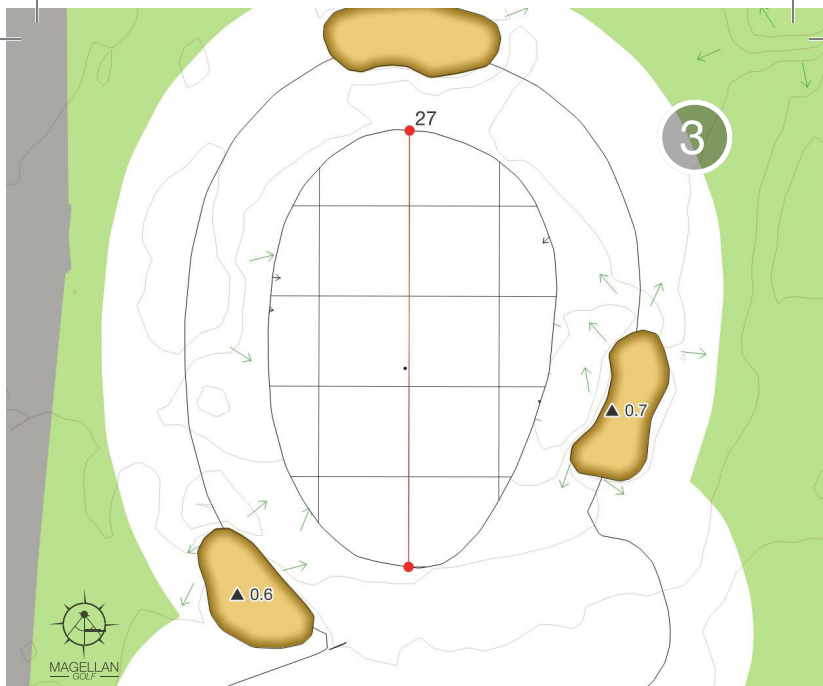

📞 07 82 56 26 01

🌐 agencecommunity.fr

✉ hello@agencecommunity.com

JADE LAVERSANNE
Community Manager & Co

Tu n'as qu'un seul problème. Tu te tiens trop près de la balle après l'avoir frappée (Sam Snead)