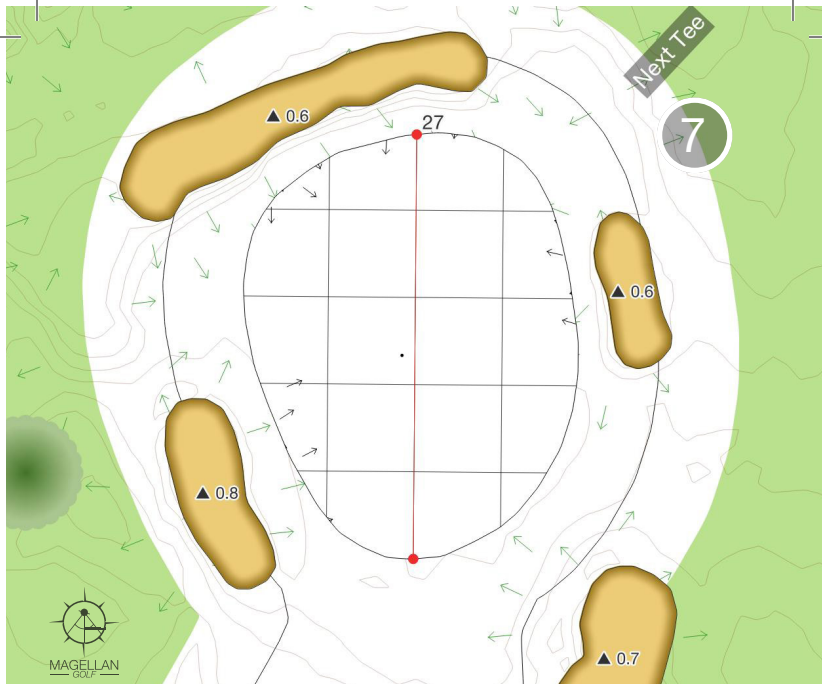

LIGHTWEB

Boostez votre
VISIBILITÉ en ligne

Spécialiste dans la création de sites internet

Je souris aux obstacles. (Tiger Woods)