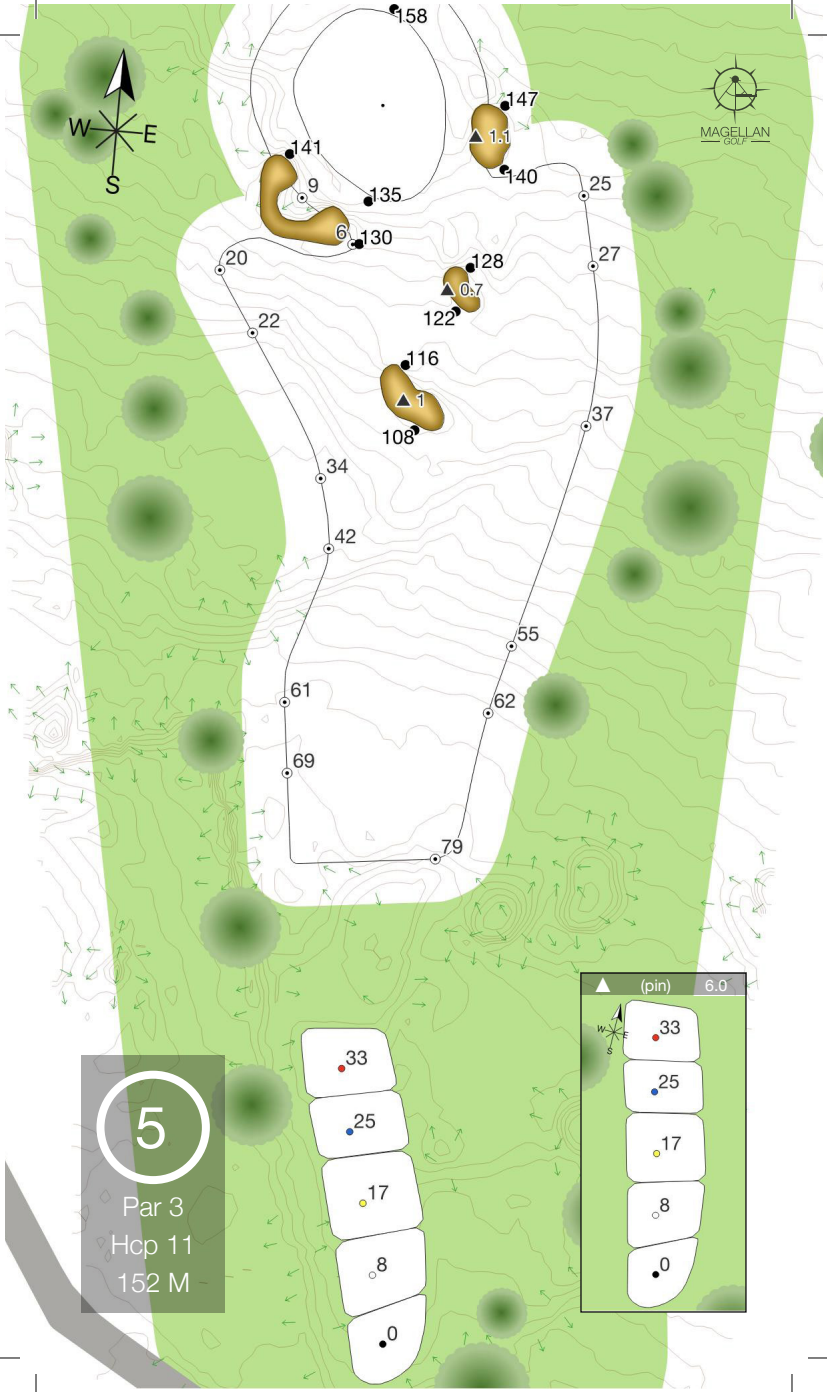

5
Par 3
Hcp 11
152 M

- 33
- 25
- 17
- 8
- 0

(pin) 6.0

- 33
- 25
- 17
- 8
- 0

Votre Pub Ici

Contactez Matteo : pub@MagellanGolf.com

Je peux tout de suite dire si un homme est un winner ou un loser rien qu'à sa façon de se comporter sur un golf. (Donald Trump)