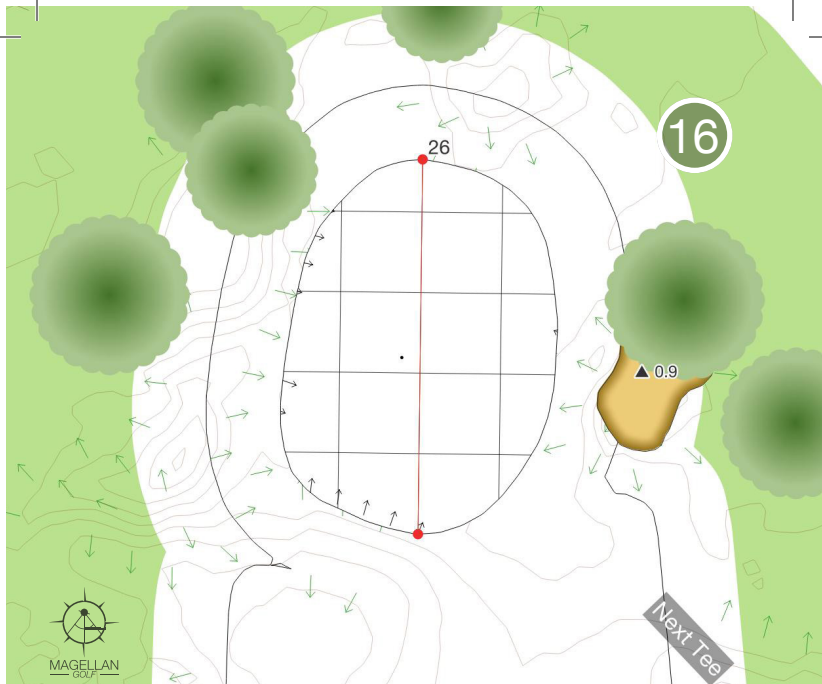

Votre Pub Ici

Contactez Matteo : pub@MagellanGolf.com

Le plus dur, au golf, ce sont les cinquante premières années (Anonyme)