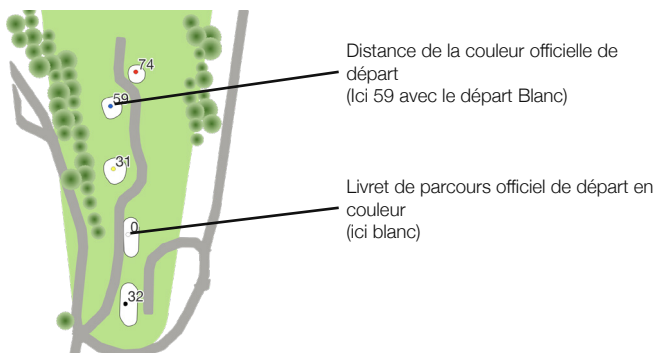

Eau

•14 Distance depuis le départ

•80 Distance jusqu'à l'avant du green

•28 Arrière du green
Distance depuis l'avant du

• Avant du Green

←36→ Largeur du Fairway

138 Distance entre le centre de l'arc de fairway et l'avant du green

200 Distance à partir du numéro du départ. Distance dans la couleur

— Ligne allant du tee au centre de Fairway

▲ Élévation

↻ Boussole

Détail du Green

Votre Pub Ici

Contactez Matteo : pub@MagellanGolf.com

Détail du fairway

Détail du Tee Box

Votre Pub Ici

Contactez Matteo : pub@MagellanGolf.com

CARTE DE SCORE

Trou	Par	Hcp	●	●	●	Regul	Putt	Score
1	5	7	462	443	462			
2	3	5	176	165	176			
3	5	15	436	423	436			
4	4	1	370	348	370			
5	3	11	152	142	152			
6	4	9	317	312	317			
7	4	13	354	337	354			
8	3	3	203	193	203			
9	4	17	292	281	292			
In	34		2751	2635				
10	4	10	325	304	325			
11	4	6	340	311	340			
12	3	8	123	115	123			
13	4	16	325	306	325			
14	3	18	114	109	114			
15	4	2	400	363	400			
16	5	12	498	450	498			
17	3	14	166	161	166			
18	4	4	349	329	349			
Out	35		2640	2448	2640			
T	69		5391	5083	5391			