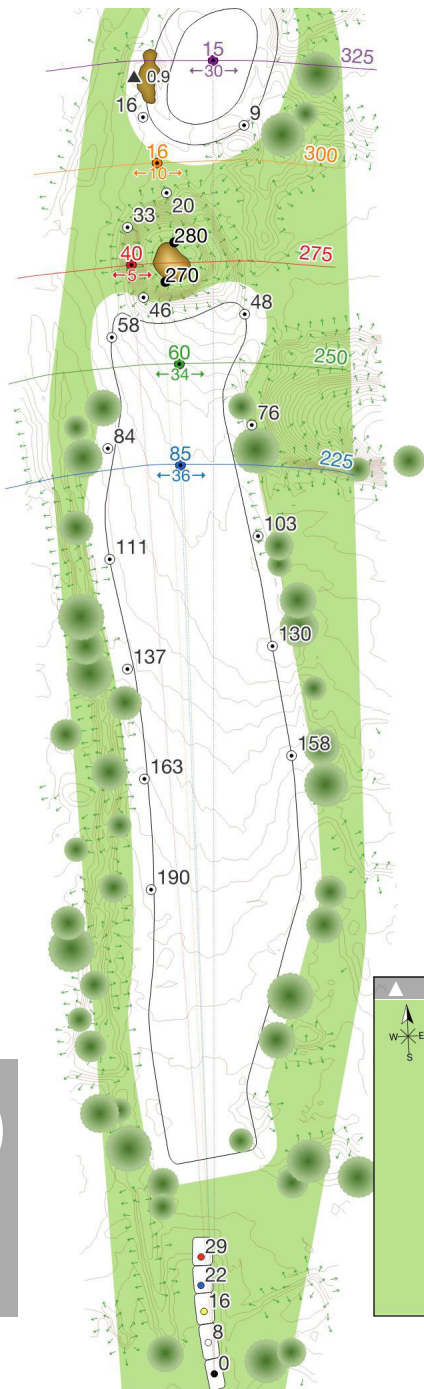

10
Par 4
Hcp 10
325 M