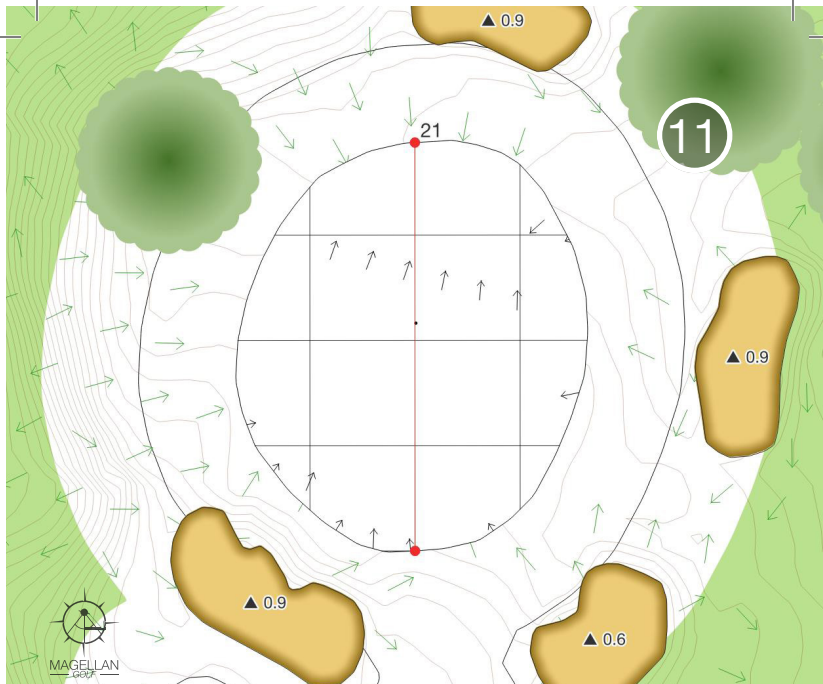

Chez Marcelle

Bistrot Terre & Mer

- Vannes -

02 97 49 70 95

13, Rue Saint Guenhaël

56000 VANNES, Bretagne

chezmarcelle.vannes@gmail.com