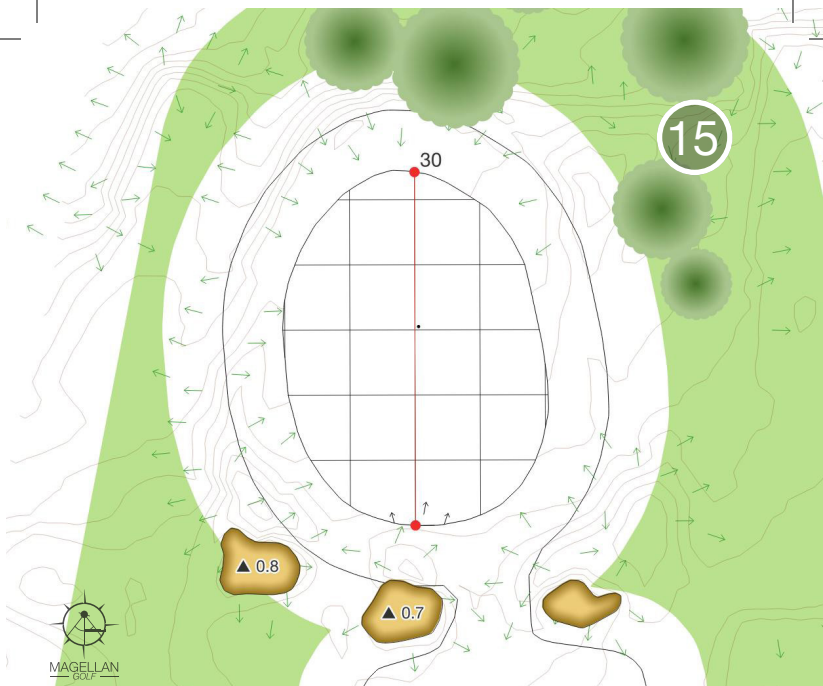

13
Par 4
Hcp 16
325 M

On devient grand, le jour où on commence à battre papa. On devient adulte, le jour où on le laisse gagner. (Anonyme)

14
Par 3
Hcp 18
114 M

Votre Pub Ici

Contactez Matteo : pub@MagellanGolf.com

16
Par 5
Hcp 12
498 M

Votre Pub Ici

Contactez Matteo : pub@MagellanGolf.com

Dans la vie, rien ne dépasse le golf en exigence. Ce sont ces contraintes qui rendent le golf si passionnant (Arnold Hautain)

17
Par 3
Hcp 14
166 M