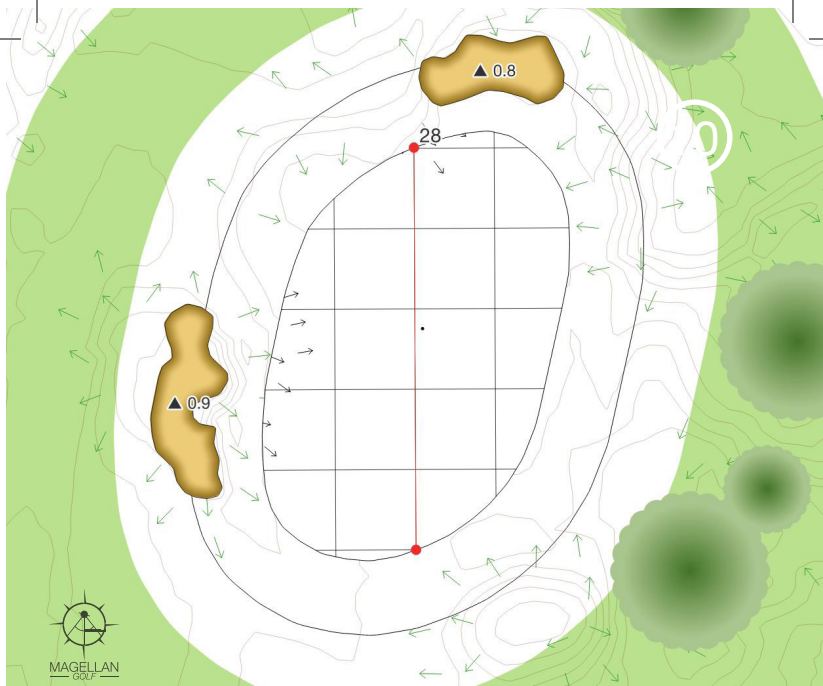

Réalisez vos projets immobilier avec **Futur Transactions** !

L'équipe Futur Transactions

La raison pour laquelle un pro vous demande de garder la tête basse est de vous empêcher de le voir rire (Phyllis Diller)