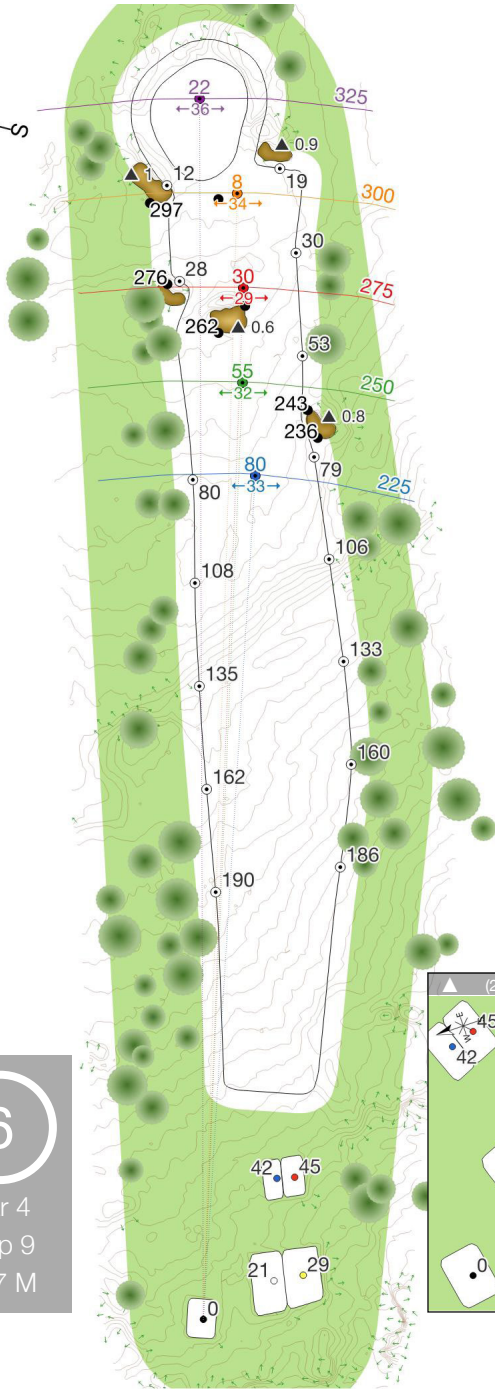

Eau

•14 Distance depuis le départ

•80 Distance jusqu'à l'avant du green

•28 Arrière du green
Distance depuis l'avant du

• Avant du Green

←36→ Largeur du Fairway

138 Distance entre le centre de l'arc de fairway et l'avant du green

200 Distance à partir du numéro du départ. Distance dans la couleur

— Ligne allant du tee au centre de Fairway

▲ Élévation

↻ Boussole

Détail du Green

Votre Pub Ici

Contactez Matteo : pub@MagellanGolf.com

Détail du fairway

Détail du Tee Box

Votre Pub Ici

Contactez Matteo : pub@MagellanGolf.com

CARTE DE SCORE

Trou	Par	Hcp	●	●	●	Regul	Putt	Score
1	5	7	462	443	462			
2	3	5	176	165	176			
3	5	15	436	423	436			
4	4	1	370	348	370			
5	3	11	152	142	152			
6	4	9	317	312	317			
7	4	13	354	337	354			
8	3	3	203	193	203			
9	4	17	292	281	292			
In	34		2751	2635				
10	4	10	325	304	325			
11	4	6	340	311	340			
12	3	8	123	115	123			
13	4	16	325	306	325			
14	3	18	114	109	114			
15	4	2	400	363	400			
16	5	12	498	450	498			
17	3	14	166	161	166			
18	4	4	349	329	349			
Out	35		2640	2448	2640			
T	69		5391	5083	5391			

5
Par 3
Hcp 11
152 M

- 33
- 25
- 17
- 8
- 0

(pin) 6.0

- 33
- 25
- 17
- 8
- 0

Votre Pub Ici

Contactez Matteo : pub@MagellanGolf.com

Je peux tout de suite dire si un homme est un winner ou un loser rien qu'à sa façon de se comporter sur un golf. (Donald Trump)