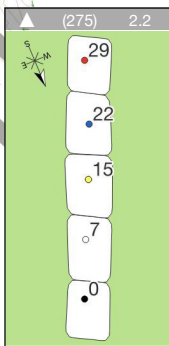

21
22
11
0
10

(pin) -3.2
22
11
0

Votre Pub Ici

Contactez Matteo : pub@MagellanGolf.com

Le golf est une agréable promenade gâchée par une petite balle blanche (Mark Twain)

18
Par 4
Hcp 4
349 M

PRESENTATION

En 1888 le golf de Biarritz le Phare accueillait déjà ses premiers joueurs. Cent ans plus tard, le Centre de Formation d'Ilbarritz, complexe unique en Europe par la beauté de son site et son niveau technique, voit le jour à son tour.