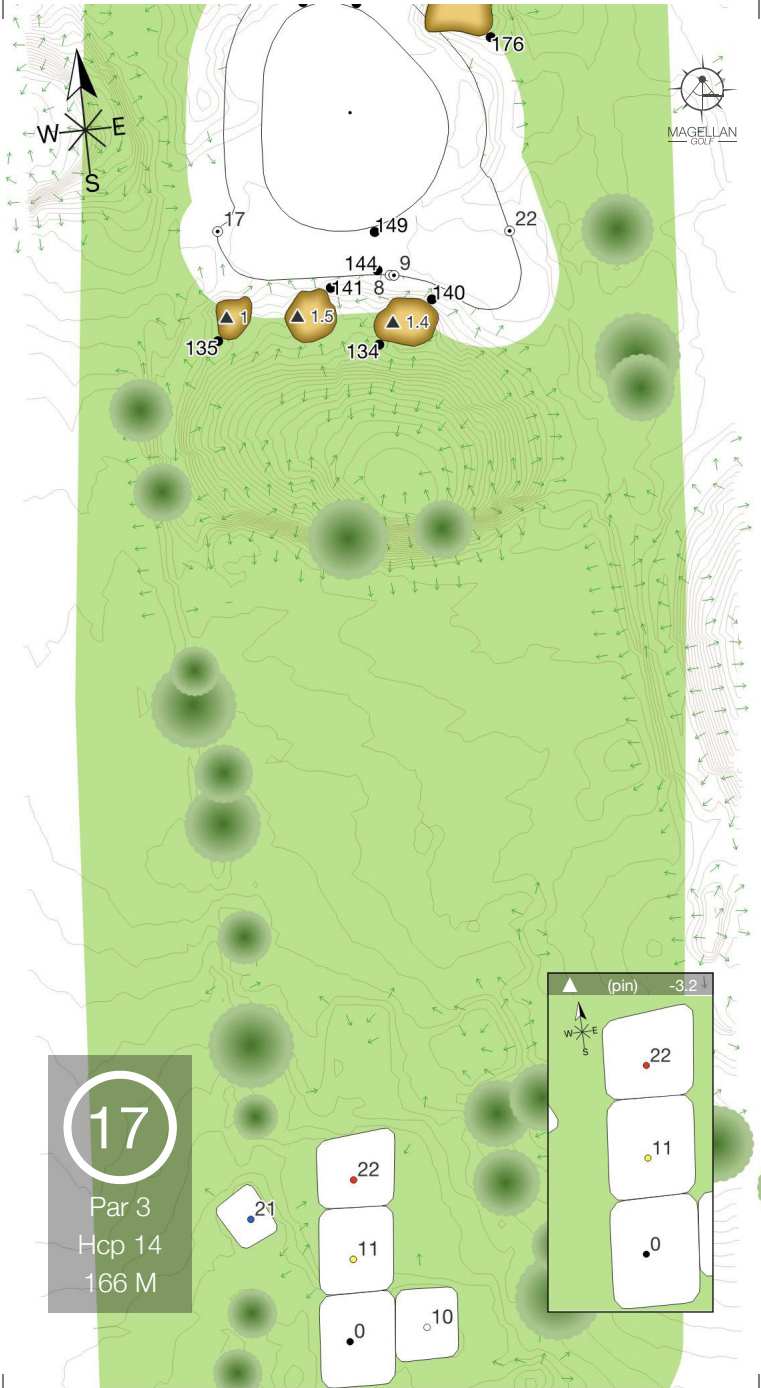

16
Par 5
Hcp 12
498 M

Votre Pub Ici

Contactez Matteo : pub@MagellanGolf.com

Dans la vie, rien ne dépasse le golf en exigence. Ce sont ces contraintes qui rendent le golf si passionnant (Arnold Hautain)

17
Par 3
Hcp 14
166 M