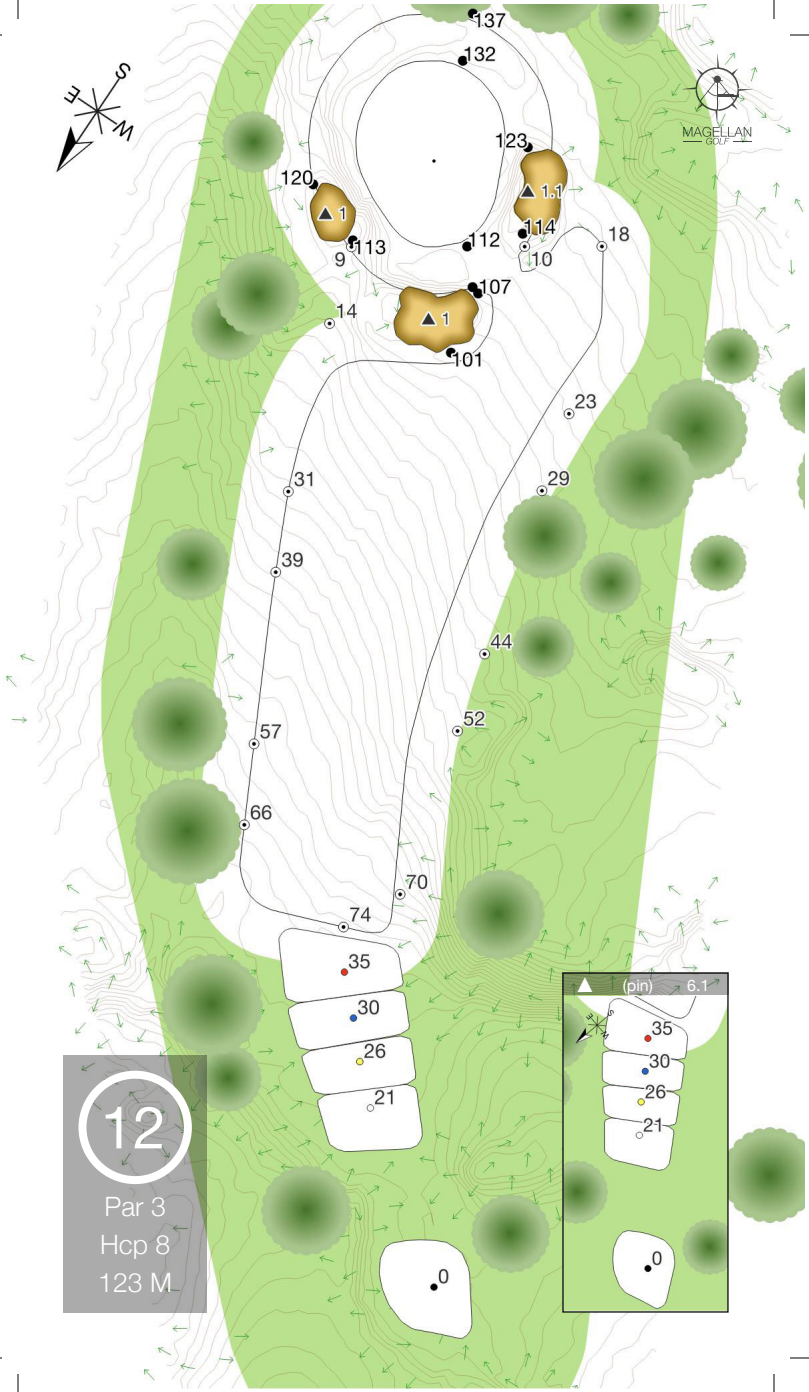

Oubliez vos adversaires. Jouez toujours contre le par (Sam Snead)

11
Par 4
Hcp 6
340 M

Votre Pub Ici

Contactez Matteo : pub@MagellanGolf.com

Le golf est un jeu tellement psychologique et mental que le moindre faux pas peut vous faire perdre de vue ce que vous essayez d'accomplir (Lee Westwood)