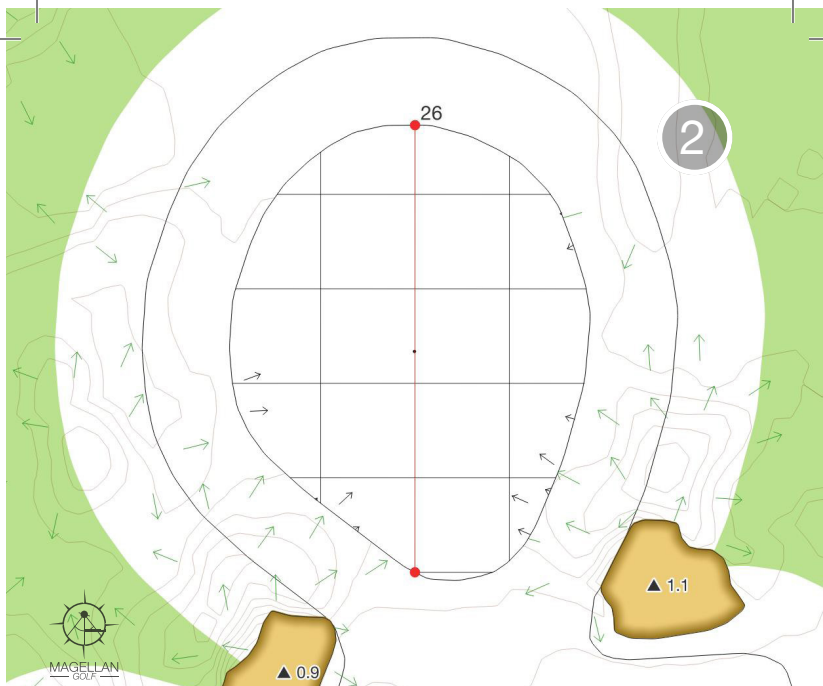

*Médecin, c'est une profession difficile : il y a huit années d'études et, après, il y
encore les spécialisations : tennis, golf... (Patrick Timsit)*