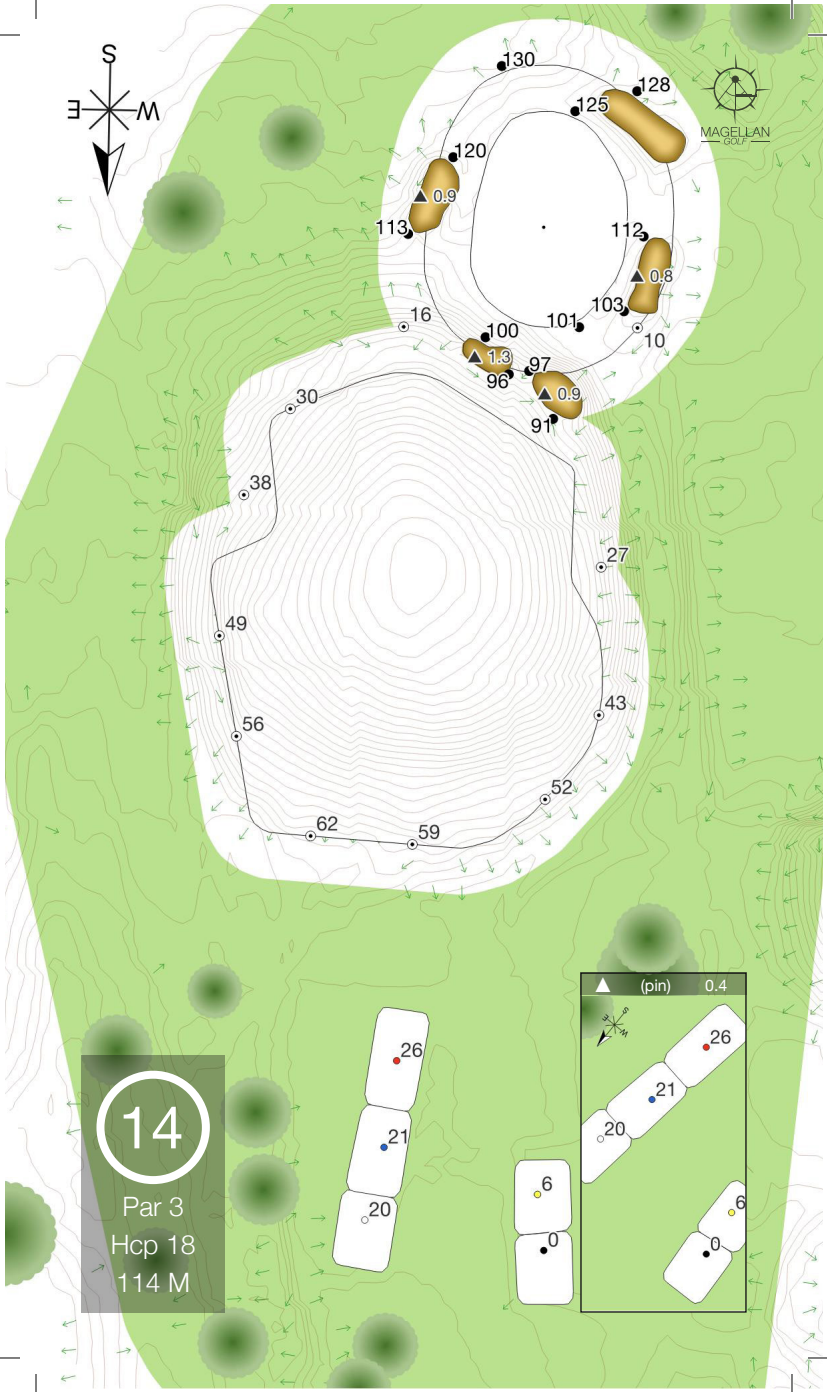

14
Par 3
Hcp 18
114 M