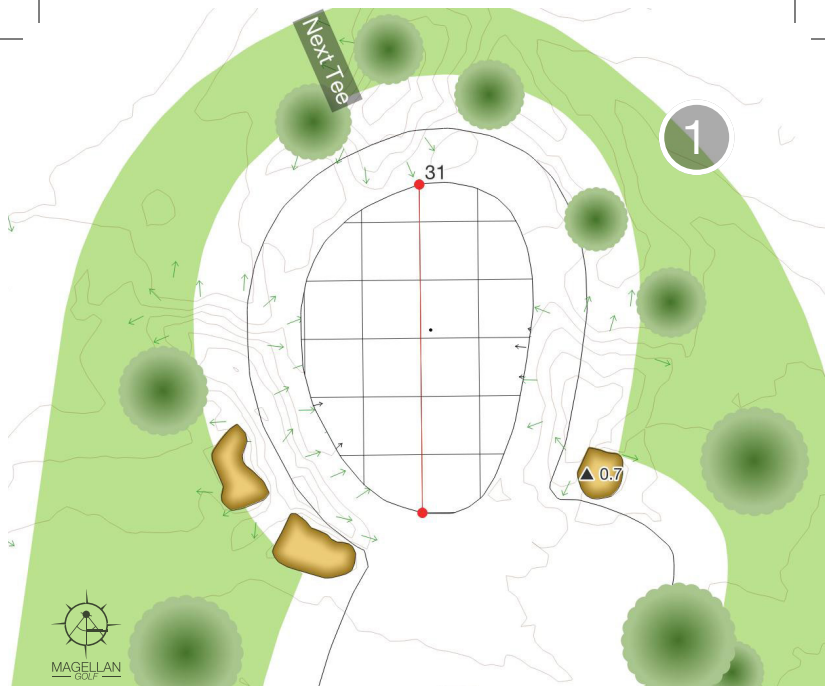

Votre Pub Ici

Contactez Matteo : pub@MagellanGolf.com

Le golf est le sport le plus difficile. Un jour, vous êtes aux cieux et le lendemain, vous n'êtes même pas capable de gratter le ventre d'une baleine. (Sam Snead)