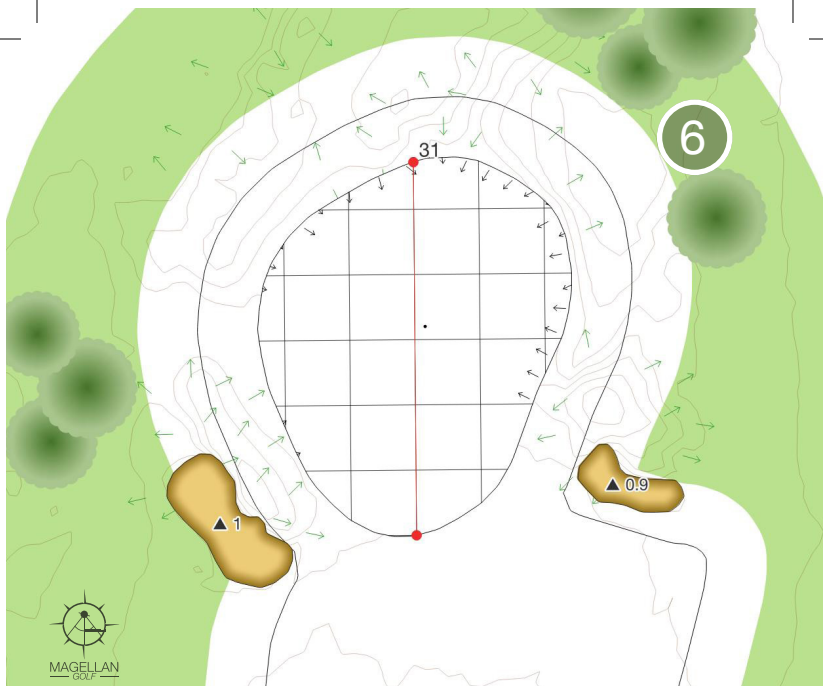

5
Par 3
Hcp 11
152 M

- 33
- 25
- 17
- 8
- 0

(pin) 6.0

- 33
- 25
- 17
- 8
- 0

Votre Pub Ici

Contactez Matteo : pub@MagellanGolf.com

Je peux tout de suite dire si un homme est un winner ou un loser rien qu'à sa façon de se comporter sur un golf. (Donald Trump)