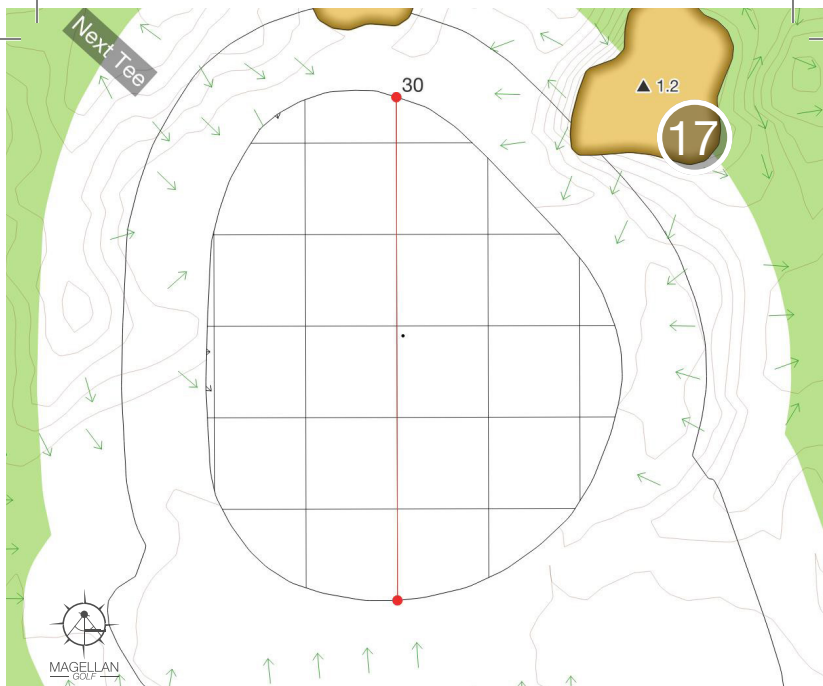

16
Par 5
Hcp 12
498 M

Votre Pub Ici

Contactez Matteo : pub@MagellanGolf.com

Dans la vie, rien ne dépasse le golf en exigence. Ce sont ces contraintes qui rendent le golf si passionnant (Arnold Hautain)

17
Par 3
Hcp 14
166 M