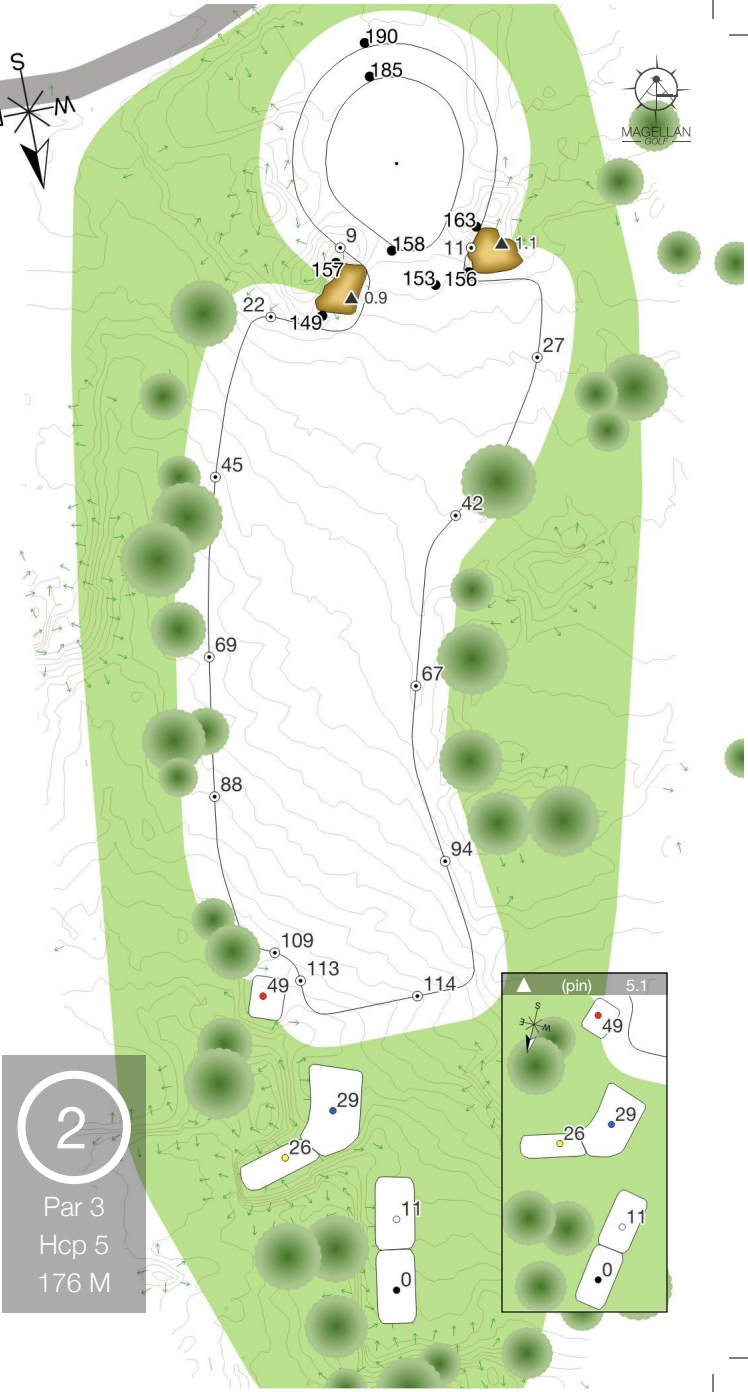

2
Par 3
Hcp 5
176 M