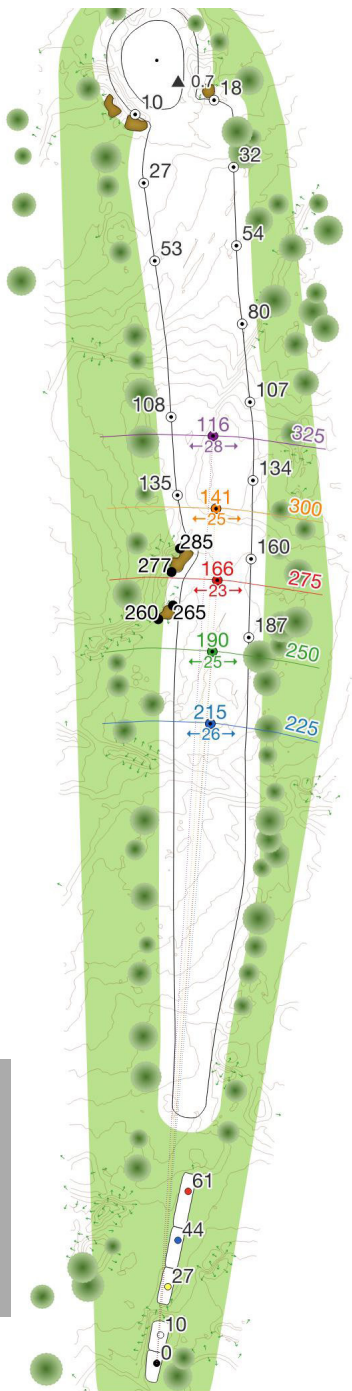

1
Par 5
Hcp 7
462 M