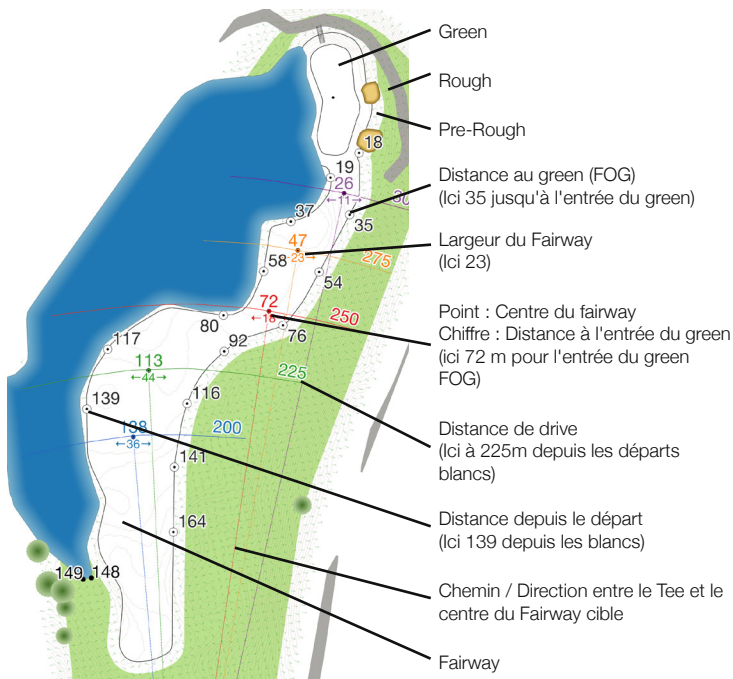

CARTE DU PARCOURS

Trou	Distance	Slope	Sss
●	5391	121	69.0
●	5083	118	67.2
○	5391	121	69.0

LÉGENDE

Retrouvez plus de détails sur MagellanGolf.com section Comment faire

Symboles

Bunker

Pentes

Arbres

Eau

•14 Distance depuis le départ

•80 Distance jusqu'à l'avant du green

•28 Arrière du green
Distance depuis l'avant du

• Avant du Green

←36→ Largeur du Fairway

138 Distance entre le centre de l'arc de fairway et l'avant du green

200 Distance à partir du numéro du départ. Distance dans la couleur

— Ligne allant du tee au centre de Fairway

▲ Élévation

↻ Boussole

Détail du Green

Votre Pub Ici

Contactez Matteo : pub@MagellanGolf.com

Détail du fairway