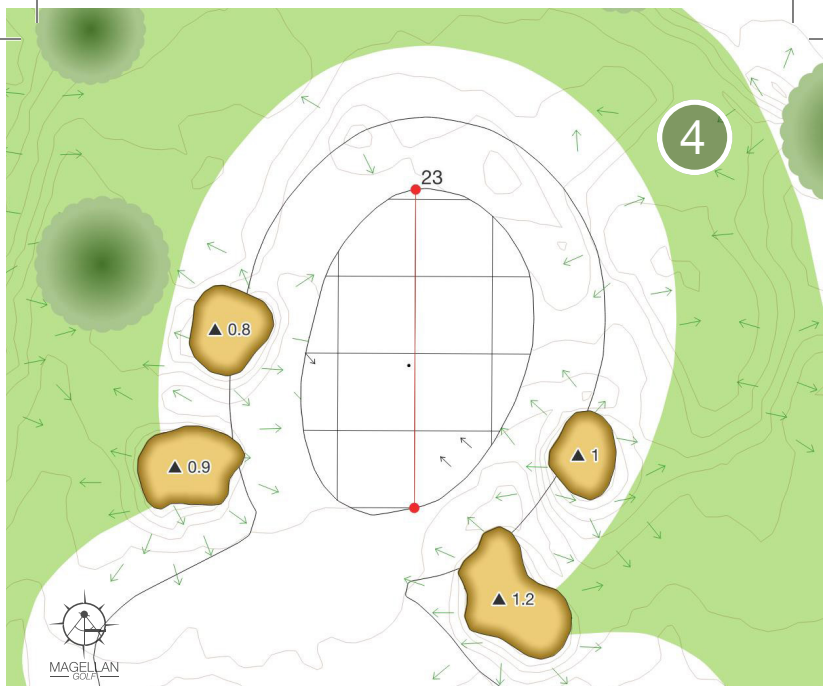

Se relaxer ? Qui donc peut jouer au golf et se relaxer ? Faut bien tenir le bâton, n'est-ce pas ? (Ben Hogan)