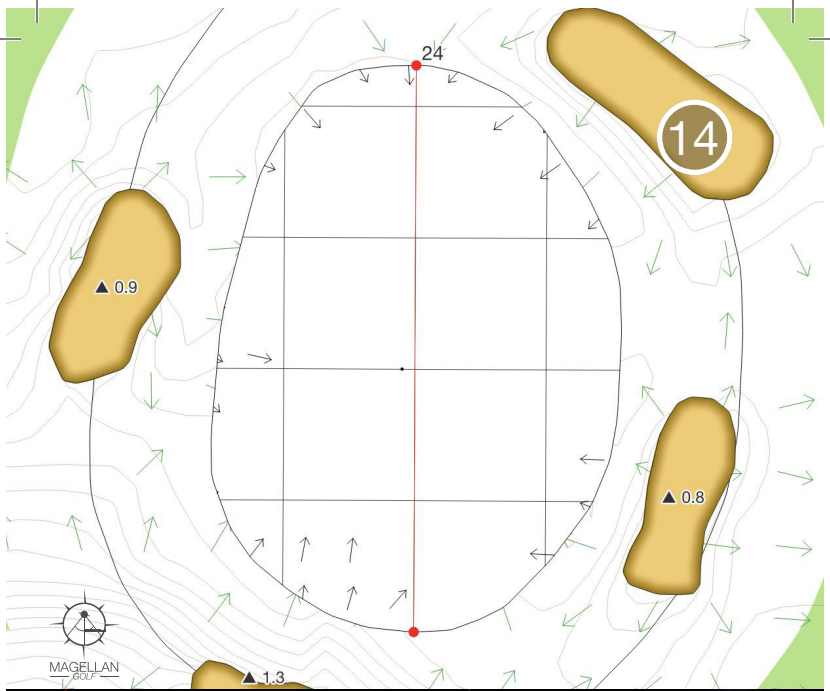

On devient grand, le jour où on commence à battre papa. On devient adulte, le jour où on le laisse gagner. (Anonyme)