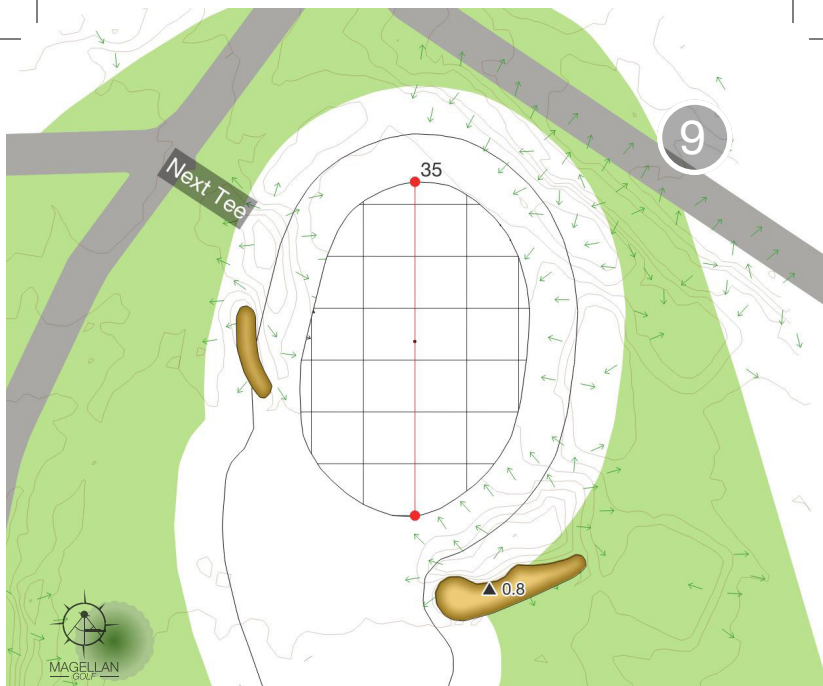

8
Par 3
Hcp 3
203 M

Votre Pub Ici

Contactez Matteo : pub@MagellanGolf.com

Le golf est 90% mental. une fois que vous savez comment tenir le club, le balancer, tout est dans l'esprit (Dan Jenkins)

9
 Par 4
 Hcp 17
 292 M