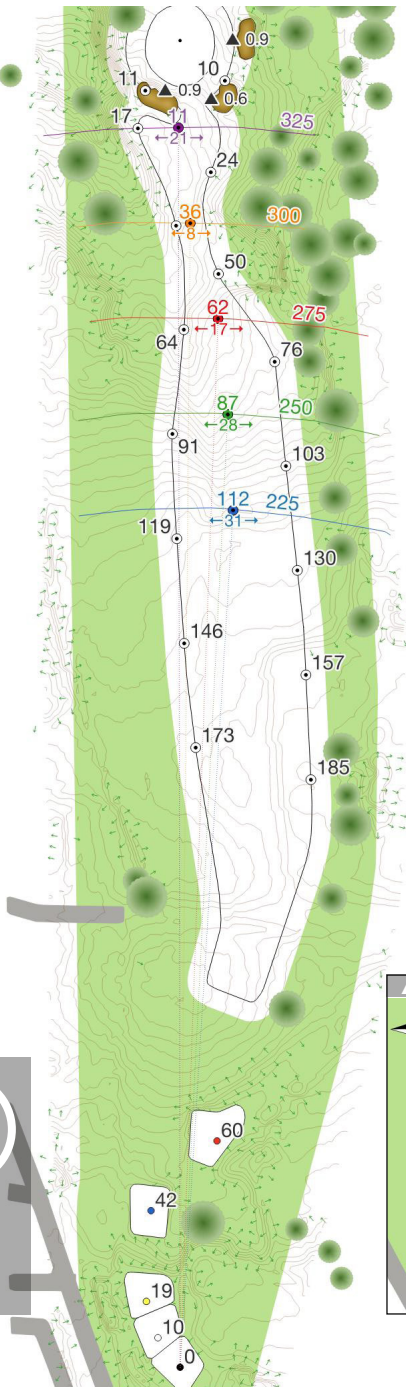

11
Par 4
Hcp 6
340 M