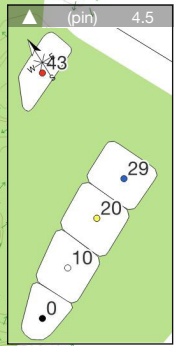

CARTE DU PARCOURS

Trou	Distance	Slope	Sss
●	5391	121	69.0
●	5083	118	67.2
○	5391	121	69.0

LÉGENDE

Retrouvez plus de détails sur MagellanGolf.com section Comment faire

Symboles

Bunker

Pentes

Arbres

8
Par 3
Hcp 3
203 M

Votre Pub Ici

Contactez Matteo : pub@MagellanGolf.com

Le golf est 90% mental. une fois que vous savez comment tenir le club, le balancer, tout est dans l'esprit (Dan Jenkins)

9
 Par 4
 Hcp 17
 292 M