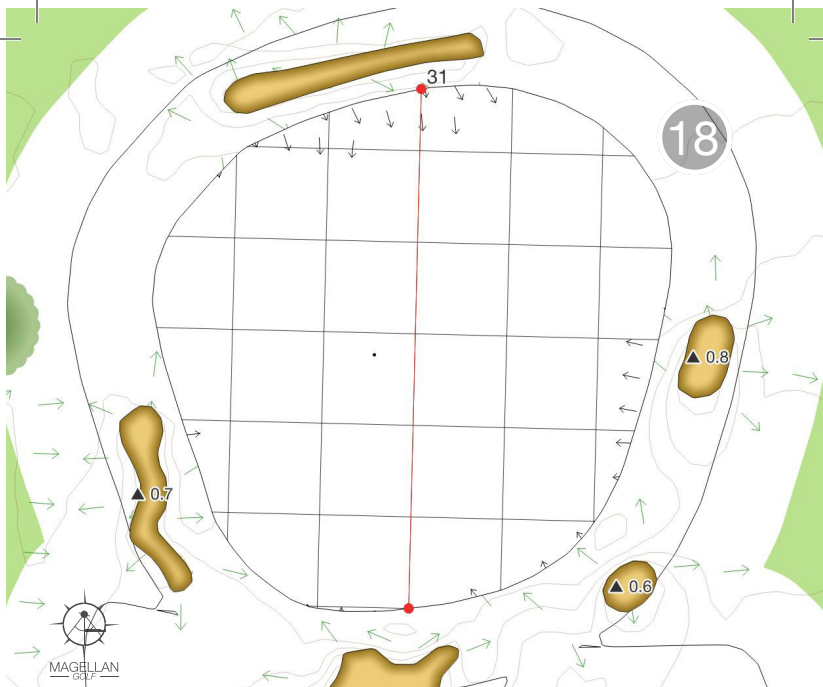

16
Par 5
Hcp 12
498 M

Votre Pub Ici

Contactez Matteo : pub@MagellanGolf.com

Dans la vie, rien ne dépasse le golf en exigence. Ce sont ces contraintes qui rendent le golf si passionnant (Arnold Hautain)

17
Par 3
Hcp 14
166 M

21
22
11
0
10

(pin) -3.2
22
11
0

Votre Pub Ici

Contactez Matteo : pub@MagellanGolf.com

Le golf est une agréable promenade gâchée par une petite balle blanche (Mark Twain)

18
Par 4
Hcp 4
349 M

PRESENTATION

En 1888 le golf de Biarritz le Phare accueillait déjà ses premiers joueurs. Cent ans plus tard, le Centre de Formation d'Ilbarritz, complexe unique en Europe par la beauté de son site et son niveau technique, voit le jour à son tour.