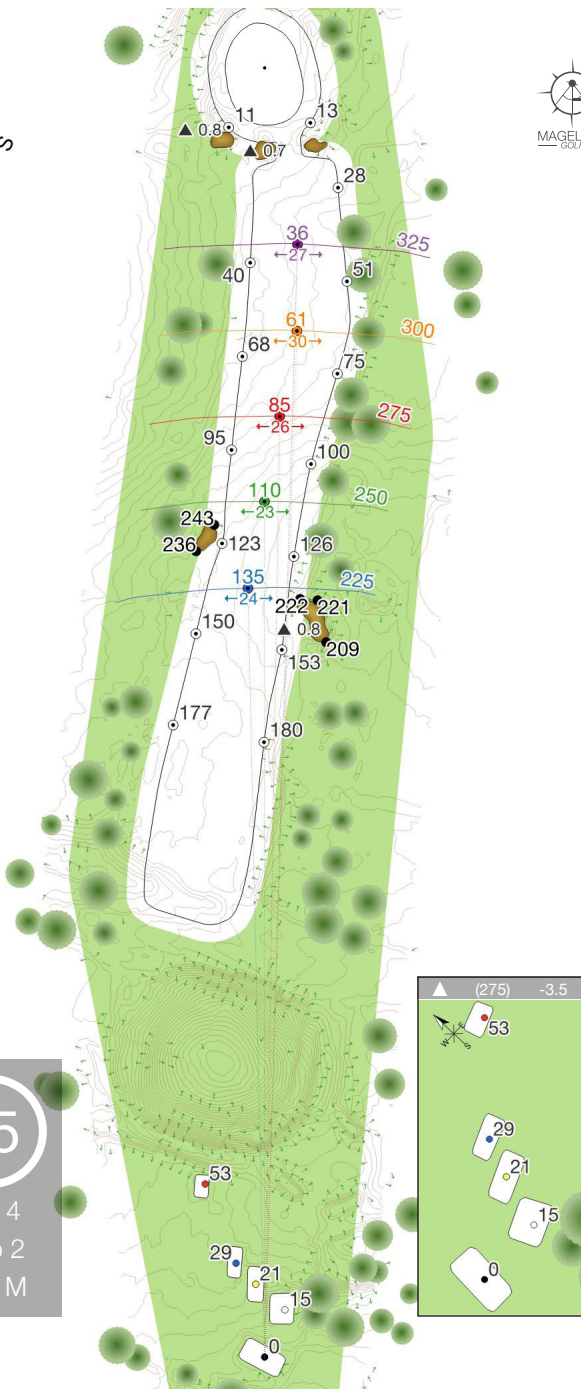

15
Par 4
Hcp 2
400 M