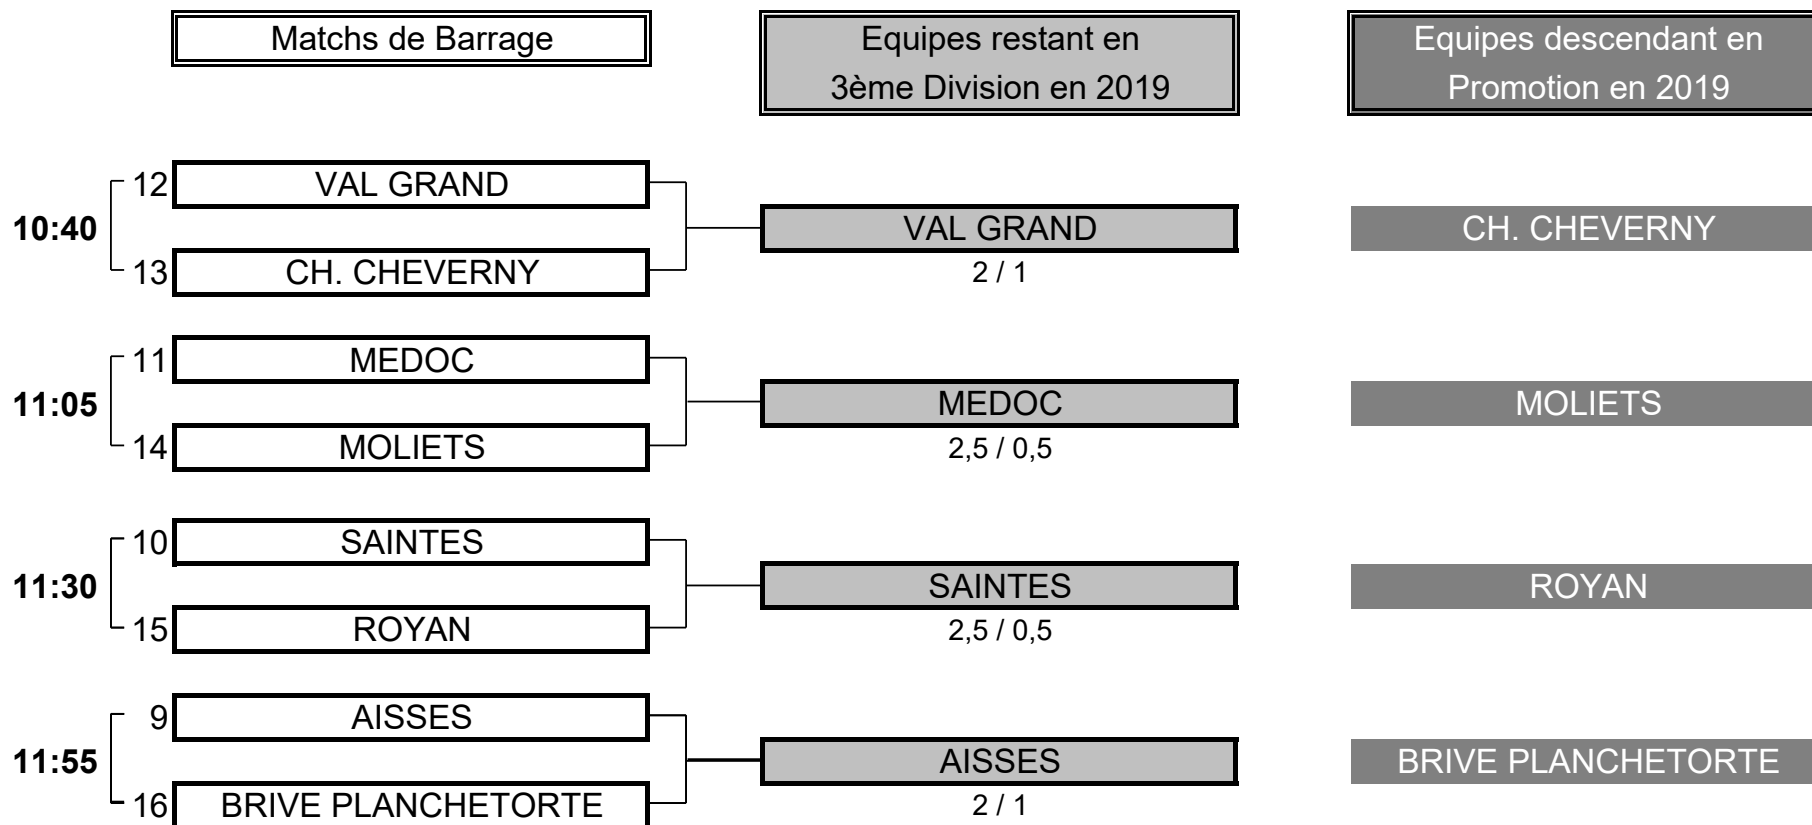

Résultat final: FOURQUEUX bat BIARRITZ

CHAMPIONNAT DE FRANCE PAR EQUIPES SENIORS 2018

3ème DIVISION "C" DAMES

Du 4 au 7 octobre - Golf de Mignaloux Beauvoir

BARRAGES

CHAMPIONNAT DE FRANCE PAR EQUIPES SENIORS 2018
3ème DIVISION "C" DAMES
Du 4 au 7 octobre - Golf de Mignaloux Beauvoir