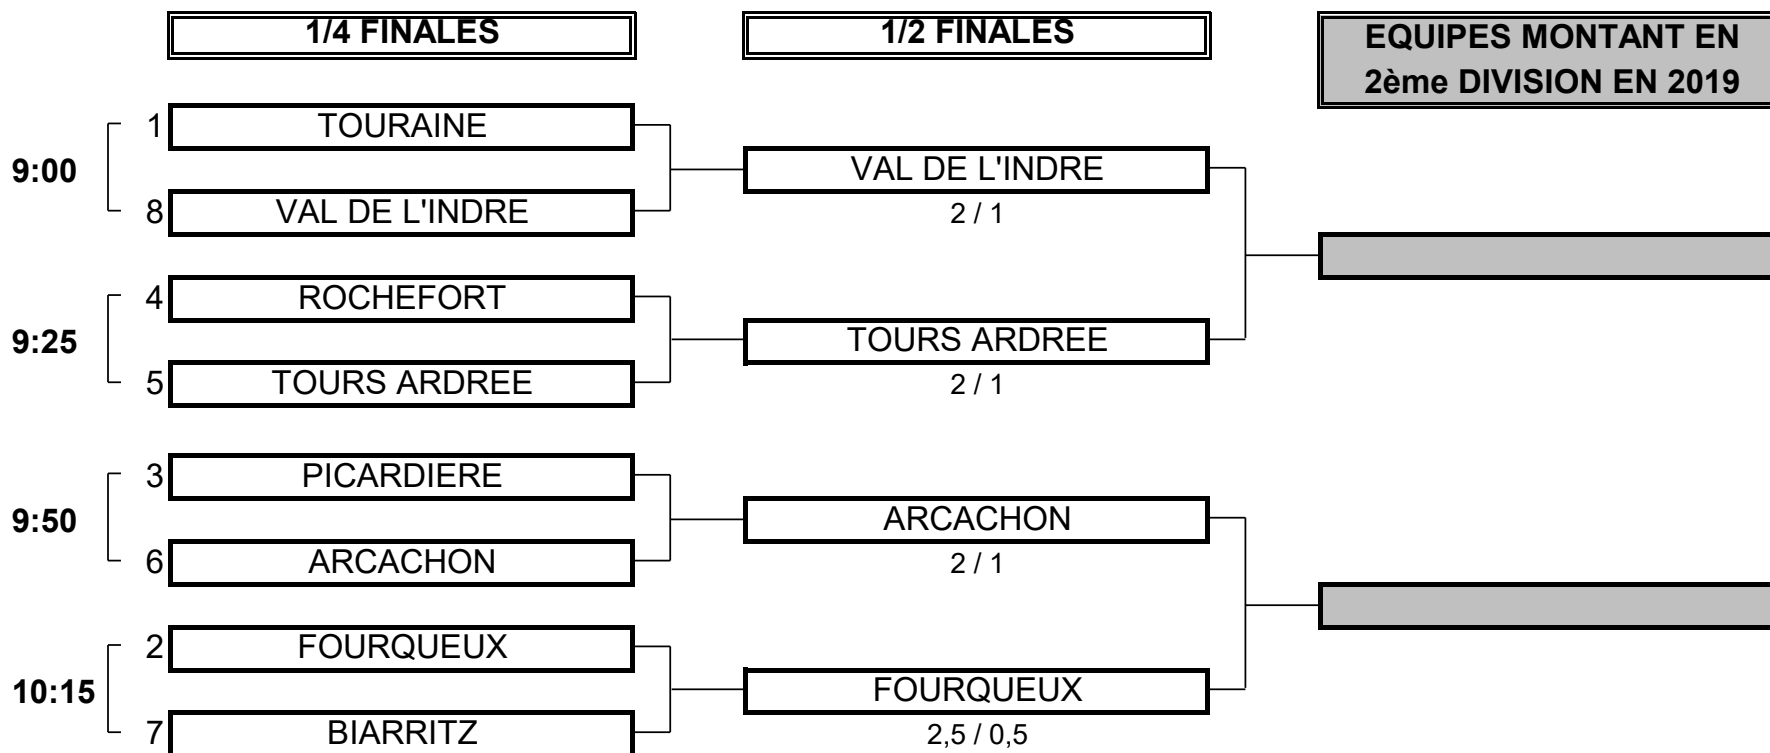

CHAMPIONNAT DE FRANCE PAR EQUIPES SENIORS 2018

3ème DIVISION "C" DAMES

Du 4 au 7 octobre - Golf de Mignaloux Beauvoir

PHASE FINALE MATCH PLAY

CHAMPIONNAT DE FRANCE PAR EQUIPES SENIORS 2018
3ème DIVISION "C" DAMES
Du 4 au 7 octobre - Golf de Mignaloux Beauvoir